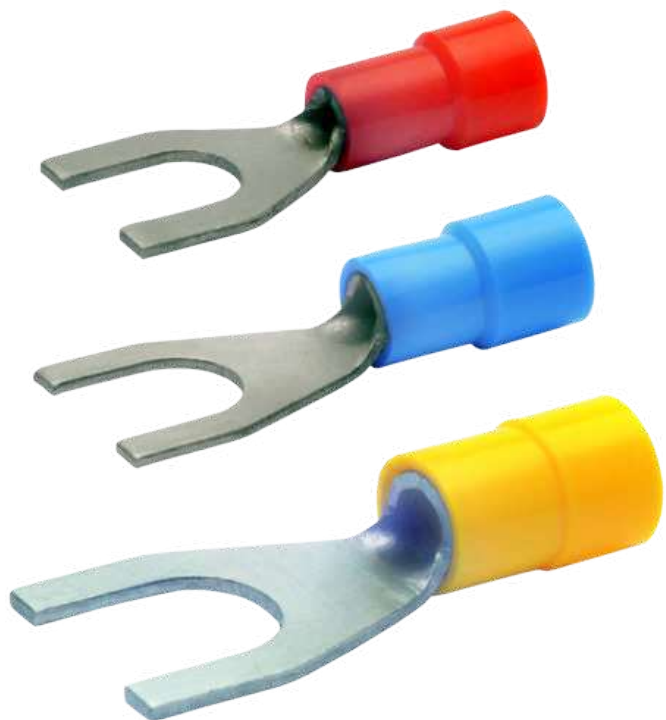

4072

**OJO AMARILLO
10MM
10-12 AWG**

4073

**OJO AMARILLO
13MM
10-12 AWG**

4074

TERMINALES

TERMINAL HORQUILLA ROJA

22-18